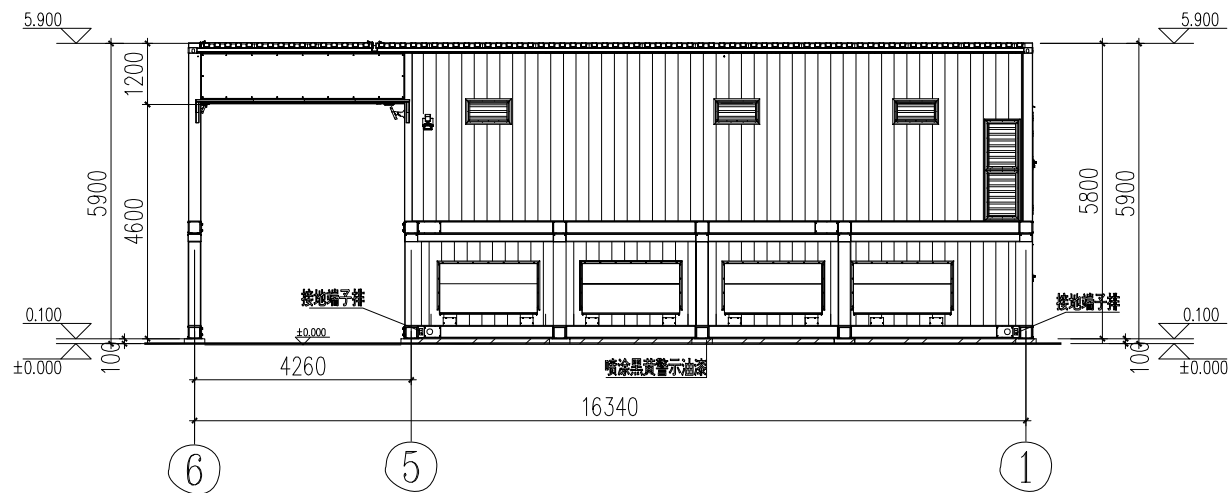

江东新区新能源重卡充换电站服务中心

--效果图

整体鸟瞰图

换电站效果图

换电站透视图

集装箱效果图

集装箱透视图

换电站正立面 1:100

换电站右立面 1:100

集装箱平面示意图 1:100

集装箱正立面示意图 1:100

换电站背立面 1:100

换电站左立面 1:100

集装箱侧立面示意图 1:100