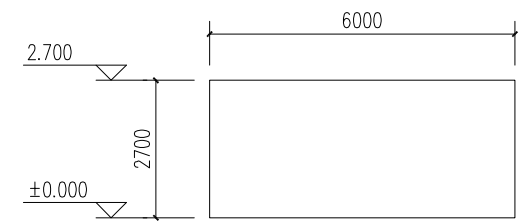

江东新区新能源重卡充换电站服务中心

--效果图

整体鸟瞰图

换电站效果图

换电站透视图

集装箱效果图

集装箱透视图

换电站正立面 1:100

换电站右立面 1:100

集装箱平面示意图 1:100

集装箱正立面示意图 1:100

换电站背立面 1:100

换电站左立面 1:100

集装箱侧立面示意图 1:100