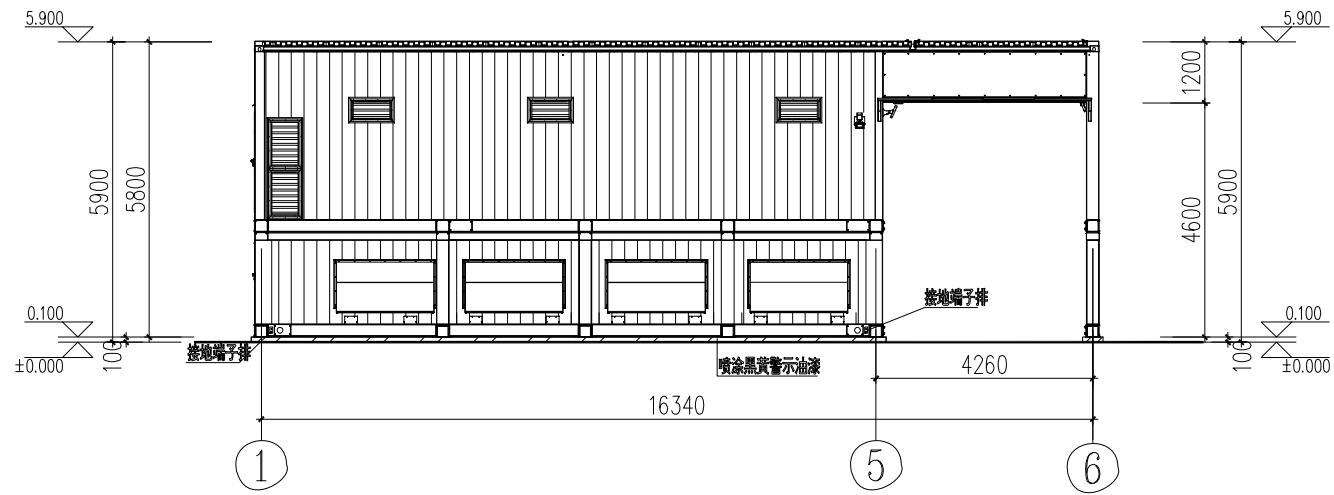

江东新区新能源重卡充换电站服务中心

--效果图

整体鸟瞰图

换电站效果图

换电站透视图

集装箱效果图

集装箱透视图

换电站正立面 1:100

换电站右立面 1:100

集装箱平面示意图 1:100

集装箱正立面示意图 1:100

换电站背立面 1:100

换电站左立面 1:100

集装箱侧立面示意图 1:100