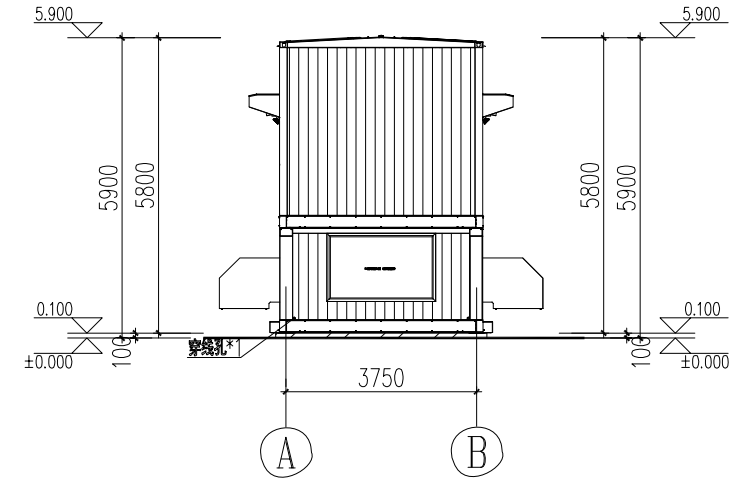

江东新区新能源重卡充换电站服务中心

--效果图

整体鸟瞰图

换电站效果图

换电站透视图

集装箱效果图

集装箱透视图

换电站正立面 1:100

换电站右立面 1:100

集装箱平面示意图 1:100

集装箱正立面示意图 1:100

换电站背立面 1:100

换电站左立面 1:100

集装箱侧立面示意图 1:100