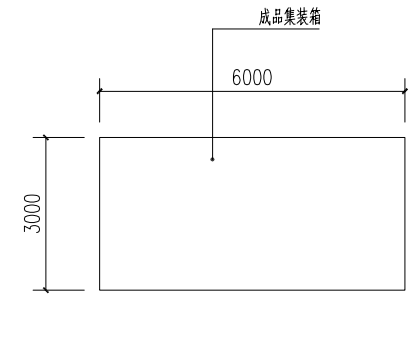

江东新区新能源重卡充换电站服务中心

--效果图

整体鸟瞰图

换电站效果图

换电站透视图

集装箱效果图

集装箱透视图

换电站正立面 1:100

换电站右立面 1:100

集装箱平面示意图 1:100

集装箱正立面示意图 1:100

换电站背立面 1:100

换电站左立面 1:100

集装箱侧立面示意图 1:100